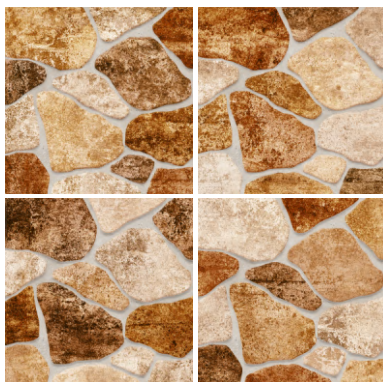

Beige

Diseño geométrico con luz y contraste, evocando los valles soleados y su carácter acogedor.

Marrón

Variante intensa, con carácter moderno y sobrio. Ideal para ambientes urbanos con estilo definido.

Beige

Rústico en tonos suaves, evocando la calma de los pueblos coloniales.

Óxido

Variante terrosa y cálida, inspirada en las antiguas construcciones del valle.

FERRAZZANO
PISOS CERÁMICOS

Línea Abra

-  **Medidas (cm)**
43 x 43
-  **Diseño Piedras**
-  **Superficie Lisa**
-  **Acabado Mate con granilla**
-  **PEI 5 Tránsito Muy Alto**

Terra

Trama

FERRAZZANO
PISOS CERÁMICOS

Línea Payogasta

Marrón

-  Medidas (cm)
43 x 43
-  Diseño Piedras
-  Superficie Lisa
-  Acabado Mate con granilla
-  PEI 5 Tránsito Muy Alto

Trama

FERRAZZANO
PISOS CERÁMICOS

Línea Payogasta

-  Medidas (cm)
43 x 43
-  Diseño Piedras
-  Superficie Lisa
-  Acabado Mate con granilla
-  PEI 5 Tránsito Muy Alto

Terra

Trama

FERRAZZANO
PISOS CERÁMICOS

Línea Chañi

 Medidas (cm)
43 x 43

 Diseño Damero