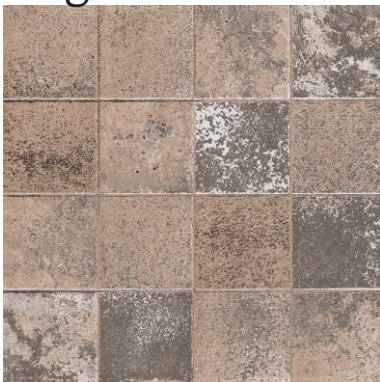

Tonos fríos y naturales de
montaña.

Verde

Variante en verdes minerales,
evocando la riqueza natural de
la puna y las yungas.

Piedra

FERRAZZANO
PISOS CERÁMICOS

Línea Candelaria

-  Medidas (cm)
43 x 43
-  Diseño Piedras
-  Superficie Lisa
-  Acabado Mate con granilla
-  PEI 5 Tránsito Muy Alto

Beige

Rústico en tonos suaves, evocando la calma de los pueblos coloniales.

Óxido

Variante terrosa y cálida, inspirada en las antiguas construcciones del valle.

FERRAZZANO
PISOS CERÁMICOS

Línea Abra

-  **Medidas (cm)**
43 x 43
-  **Diseño Piedras**
-  **Superficie Lisa**
-  **Acabado Mate con granilla**
-  **PEI 5 Tránsito Muy Alto**