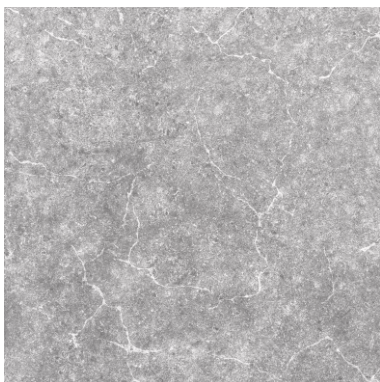

Beige

Rústico en tonos suaves, evocando la calma de los pueblos coloniales.

Óxido

Variante terrosa y cálida, inspirada en las antiguas construcciones del valle.

FERRAZZANO
PISOS CERÁMICOS

Línea Abra

-  **Medidas (cm)**
43 x 43
-  **Diseño Piedras**
-  **Superficie Lisa**
-  **Acabado Mate con granilla**
-  **PEI 5 Tránsito Muy Alto**

Tiza

Inspirado en el paso cordillerano más alto de los Andes, en tonos claros y luminosos.

Gris

Variante más profunda, evocando la majestuosidad de la roca andina.

FERRAZZANO
PISOS CERÁMICOS

Línea Guachipas