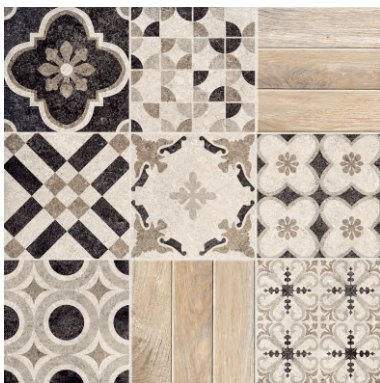

Beige

Rústico en tonos suaves, evocando la calma de los pueblos coloniales.

Óxido

Variante terrosa y cálida, inspirada en las antiguas construcciones del valle.

FERRAZZANO
PISOS CERÁMICOS

Línea Abra

-  **Medidas (cm)**
43 x 43
-  **Diseño Piedras**
-  **Superficie Lisa**
-  **Acabado Mate con granilla**
-  **PEI 5 Tránsito Muy Alto**

Tiza

Inspirado en el paso cordillerano más alto de los Andes, en tonos claros y luminosos.

Gris

Variante más profunda, evocando la majestuosidad de la roca andina.

FERRAZZANO
PISOS CERÁMICOS

Línea Guachipas

Medidas (cm)
43 x 43

Diseño Calcáreo

Superficie Lisa

Acabado Mate con
granilla

PEI 5 Tránsito Muy Alto

Terra

Mezcla de texturas con inspiración colonial, reflejando la historia y cultura de la región.

FERRAZZANO
PISOS CERÁMICOS

Línea Molinos

-  Medidas (cm)
43 x 43
-  Diseño Piedras
-  Superficie Lisa
-  Acabado Mate con granilla
-  PEI 5 Tránsito Muy Alto

Gris

Trama

FERRAZZANO
PISOS CERÁMICOS

Línea Molinos

-  **Medidas (cm)**
43 x 43
-  **Diseño Piedras**
-  **Superficie Lisa**
-  **Acabado Mate con granilla**
-  **PEI 5 Tránsito Muy Alto**