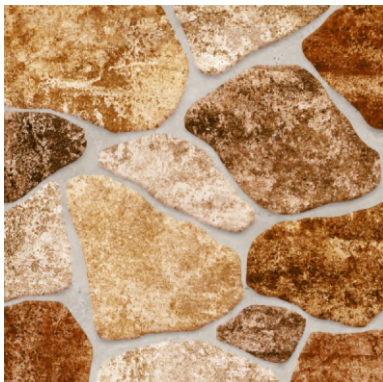

Línea Payogasta

- Medidas (cm)
  43 x 43
- Diseño Piedras
- Superficie Lisa
- Acabado Mate con granilla
- PEI 5 Tránsito Muy Alto

Terra

Trama

FERRAZZANO
PISOS CERÁMICOS