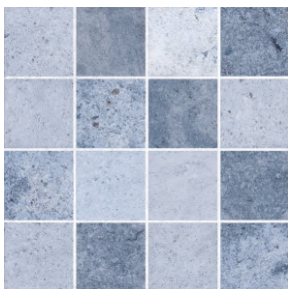

Azul

Tonos fríos y naturales de
montaña.