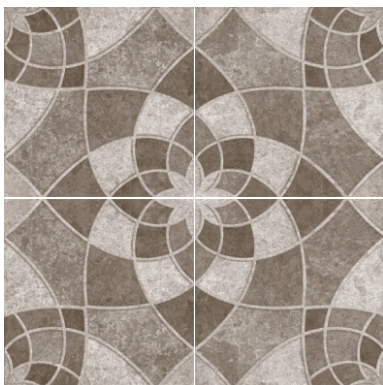

Beige

Rústico en tonos suaves, evocando la calma de los pueblos coloniales.

Óxido

Variante terrosa y cálida, inspirada en las antiguas construcciones del valle.

FERRAZZANO
PISOS CERÁMICOS

Línea Abra

-  **Medidas (cm)**
43 x 43
-  **Diseño Piedras**
-  **Superficie Lisa**
-  **Acabado Mate con granilla**
-  **PEI 5 Tránsito Muy Alto**

Tiza

Inspirado en el paso cordillerano más alto de los Andes, en tonos claros y luminosos.

Gris

Variante más profunda, evocando la majestuosidad de la roca andina.

FERRAZZANO
PISOS CERÁMICOS

Línea Guachipas

Línea Molinos

-  Medidas (cm)
43 x 43
-  Diseño Piedras
-  Superficie Lisa
-  Acabado Mate con granilla
-  PEI 5 Tránsito Muy Alto

Gris

Trama

FERRAZZANO
PISOS CERÁMICOS

Línea Molinos

-  **Medidas (cm)**
43 x 43
-  **Diseño Piedras**
-  **Superficie Lisa**
-  **Acabado Mate con granilla**
-  **PEI 5 Tránsito Muy Alto**

Terra

Trama

FERRAZZANO
PISOS CERÁMICOS

Línea Payogasta

Marrón

-  Medidas (cm)
43 x 43
-  Diseño Piedras
-  Superficie Lisa
-  Acabado Mate con granilla
-  PEI 5 Tránsito Muy Alto

Trama

FERRAZZANO
PISOS CERÁMICOS