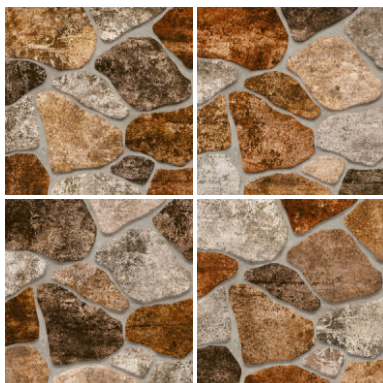

Beige

Diseño geométrico con luz y contraste, evocando los valles soleados y su carácter acogedor.

Marrón

Variante intensa, con carácter moderno y sobrio. Ideal para ambientes urbanos con estilo definido.

Beige

Rústico en tonos suaves, evocando la calma de los pueblos coloniales.

Óxido

Variante terrosa y cálida, inspirada en las antiguas construcciones del valle.

FERRAZZANO
PISOS CERÁMICOS

Línea Abra

-  **Medidas (cm)**
43 x 43
-  **Diseño Piedras**
-  **Superficie Lisa**
-  **Acabado Mate con granilla**
-  **PEI 5 Tránsito Muy Alto**

Tiza

Inspirado en el paso cordillerano más alto de los Andes, en tonos claros y luminosos.

Gris

Variante más profunda, evocando la majestuosidad de la roca andina.

FERRAZZANO
PISOS CERÁMICOS

Línea Guachipas

Terra

Trama

FERRAZZANO
PISOS CERÁMICOS

Línea Payogasta

Marrón

-  Medidas (cm)
43 x 43
-  Diseño Piedras
-  Superficie Lisa
-  Acabado Mate con granilla
-  PEI 5 Tránsito Muy Alto

Trama

FERRAZZANO
PISOS CERÁMICOS