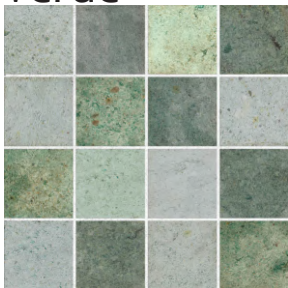

Verde

Variante en verdes minerales,
evocando la riqueza natural de
la puna y las yungas.