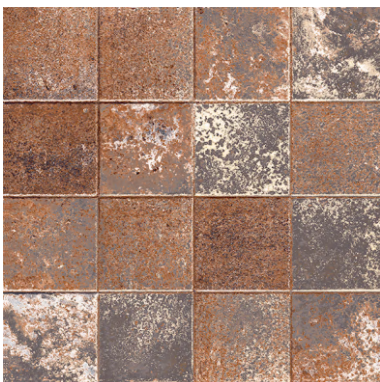

Beige

Diseño geométrico con luz y contraste, evocando los valles soleados y su carácter acogedor.

Marrón

Variante intensa, con carácter moderno y sobrio. Ideal para ambientes urbanos con estilo definido.

Tonos fríos y naturales de
montaña.

Verde

Variante en verdes minerales,
evocando la riqueza natural de
la puna y las yungas.

Piedra

FERRAZZANO
PISOS CERÁMICOS

Línea Candelaria

-  Medidas (cm)
43 x 43
-  Diseño Piedras
-  Superficie Lisa
-  Acabado Mate con granilla
-  PEI 5 Tránsito Muy Alto

Beige

Rústico en tonos suaves, evocando la calma de los pueblos coloniales.

Óxido

Variante terrosa y cálida, inspirada en las antiguas construcciones del valle.

FERRAZZANO
PISOS CERÁMICOS

Línea Abra

-  **Medidas (cm)**
43 x 43
-  **Diseño Piedras**
-  **Superficie Lisa**
-  **Acabado Mate con granilla**
-  **PEI 5 Tránsito Muy Alto**

Tiza

Inspirado en el paso cordillerano más alto de los Andes, en tonos claros y luminosos.

Gris

Variante más profunda, evocando la majestuosidad de la roca andina.

FERRAZZANO
PISOS CERÁMICOS

Línea Guachipas