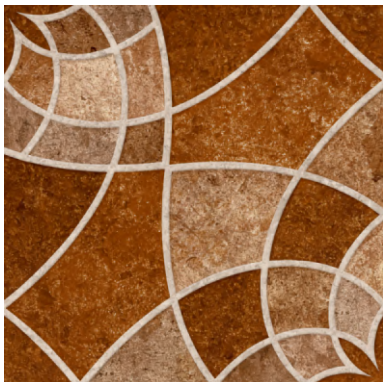

Línea Molinos

- **Medidas (cm)**
  43 x 43
- **Diseño Piedras**
- **Superficie Lisa**
- **Acabado Mate con granilla**
- **PEI 5 Tránsito Muy Alto**

Terra

Trama

FERRAZZANO
PISOS CERÁMICOS