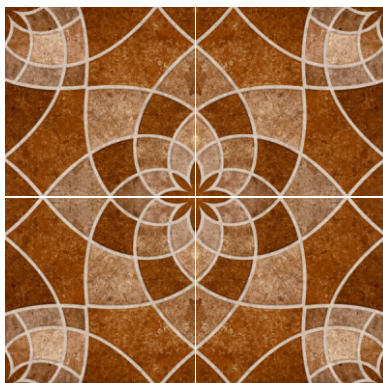

Trama

FERRAZZANO
PISOS CERÁMICOS